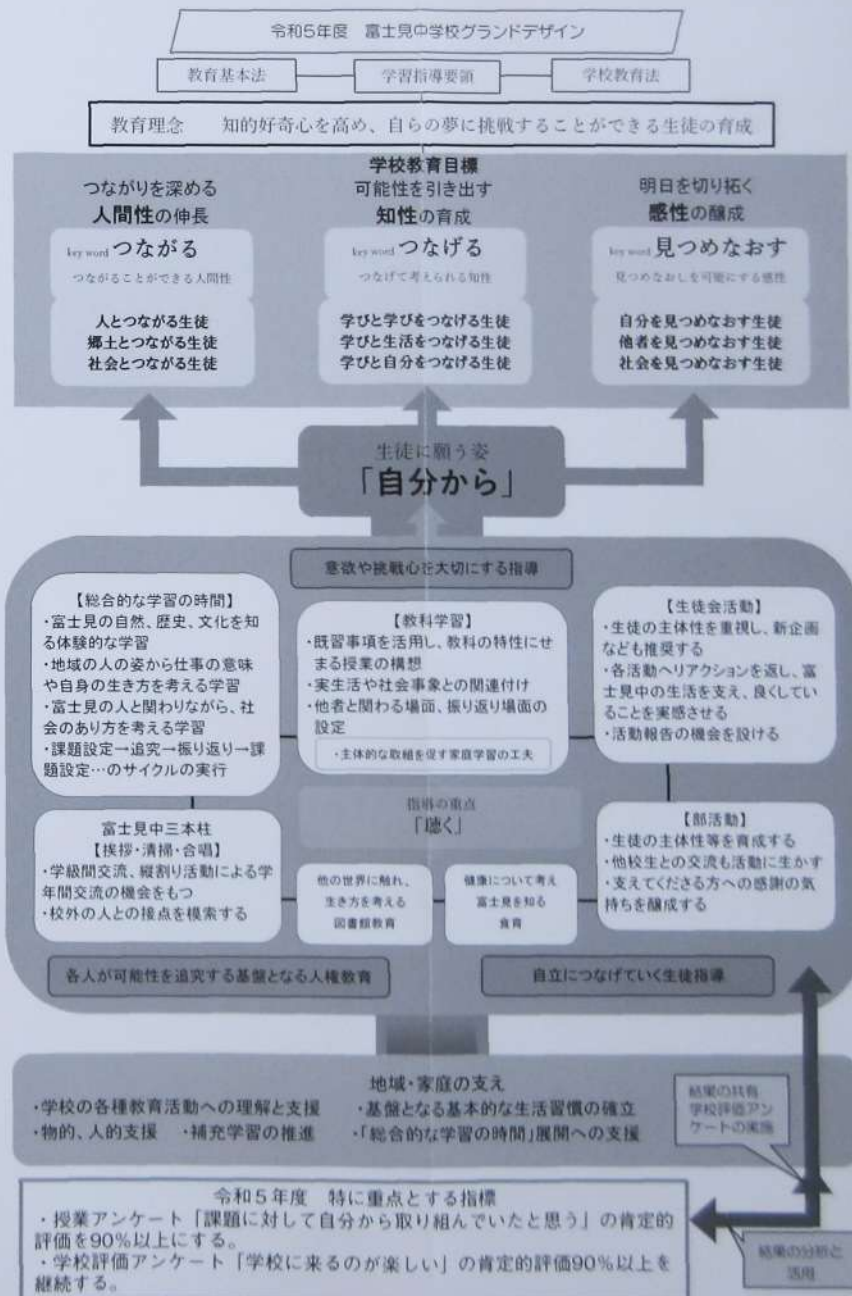

6 令和5年度 富士見中学校グランドデザイン

1 学校の現況 2 校章 3 沿革 4 年間行事予定 5 校舎配置図 6 富士見中学校グランドデザイン