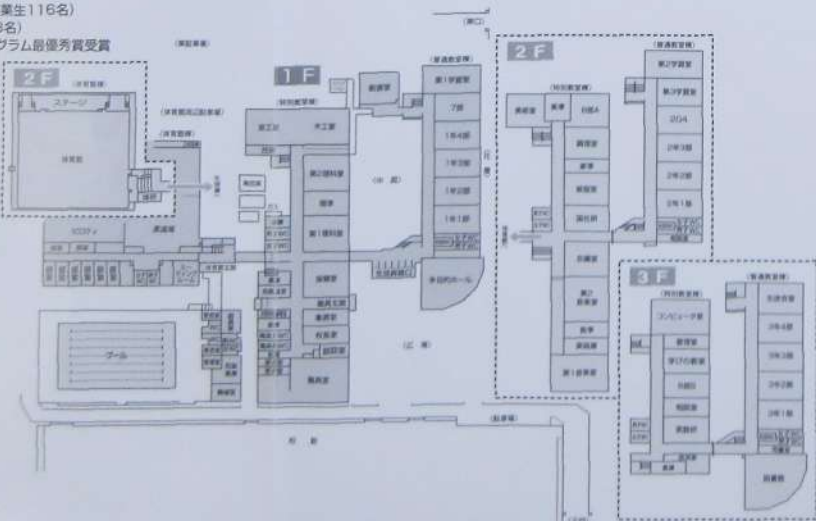

(2023.4.1現在)

3 沿革

1. 平成22年 3月 富士見高等学校、南中学校開校
   開校式、第1回入学式、始業式(2学期制の開始)
   1年生132名 2年生147名 3年生164名 計451名(15学級)
   開校式典(講演「雪月花の数学」 東京工業大学 世界文明センターフェロー 桜井進先生)
2. 9月 第1回白鈴祭
   第1回卒業証書授与式(卒業生164名)
   第2回入学式(入学生141名)
   校歌制定披露の式(作詞者 重松清先生、作曲者 唐澤史比古先生)
   信州理科教育研究会諏訪大会発表公開
3. 23年 3月 第2回卒業証書授与式(卒業生153名)
   第3回入学式(入学生129名)
   第3回卒業証書授与式(卒業生136名)
   第4回入学式(入学生135名)
   PTA講演会(講演「職業の数 円周率πの世界 -ひとはなぜπを計算しつづけるのだろうか-」 東京工業大学世界文明センターフェロー 桜井進先生)
4. 12月 給食甲子園全国大会 東京ガス賞受賞
   ソニー子ども科学教育プログラム 最優秀賞受賞
5. 26年 3月 第4回卒業証書授与式(卒業生141名)
   4月 第5回入学式(入学生135名)
   子ども科学教育研究全国大会開催
   記念講演会(講演「自然のすばらしさを賢く活かす、ものつくりと暮らしのかたち-ネイチャーテクノロジー-」 東北大学名誉教授(合)地球村研究室代表社員 石田秀雄先生)
6. 27年 3月 第5回卒業証書授与式(卒業生128名)
   4月 第6回入学式(入学生115名)
   28年 3月 第6回卒業証書授与式(卒業生113名)
   4月 第7回入学式(入学生127名)
   28年 3月 第7回卒業証書授与式(卒業生133名)
   4月 第8回入学式(入学生133名)
   30年 3月 第8回卒業証書授与式(卒業生115名)
   4月 第9回入学式(入学生119名)
   31年 3月 第9回卒業証書授与式(卒業生128名)
   4月 第10回入学式(入学生116名)
   令和元年 5月 道徳講演会(講師 聖生 清重先生)
   11月 富士見中学校開校10周年記念講演(講師 雨宮 勇先生)
7. 2年 3月 第10回卒業証書授与式(卒業生132名)
   4月 第11回入学式(入学生133名)
   3年 3月 第11回卒業証書授与式(卒業生117名)
   4月 第12回入学式(入学生125名)
   4年 3月 第12回卒業証書授与式(卒業生116名)
   4月 第13回入学式(入学生108名)
   5年 1月 ソニー子ども科学教育プログラム最優秀賞受賞
   3月 第13回卒業証書授与式(卒業生134名)
   4月 第14回入学式(入学生116名)

5 校舎配置図