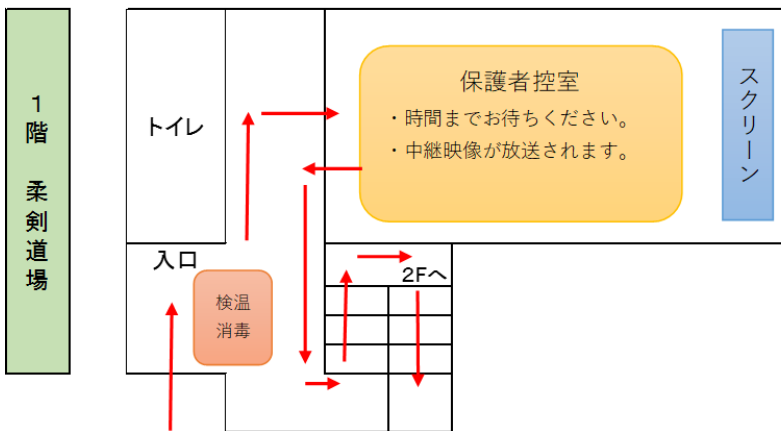

～ 休 憩 学年入れ替え <15分> ～

保護者の皆様へ お願い

撮影した画像・動画等のネット・SNS等への投稿は、そこに映る生徒の肖像権等に関わり思わぬトラブルとなります。また楽曲の著作権からも問題となりますので、絶対に投稿しないようにお願いします。

～ 休 憩 学年入れ替え <15分> ～

- 9 3年4部 (混4) 「決意」
指揮 小林 日向 伴奏 清水 姫菜
- 10 3年3部 (混3) 「花の名前」
指揮 三井 優来 伴奏 伏見 涼帆
- 11 3年1部 (混4) 「ひとつの朝」
指揮 窪田まなみ 伴奏 澁井 皆見
- 12 3年2部 (混3) 「あなたへ 一旅立ちに寄せるメッセージ」
指揮 雨宮 快知 伴奏 矢澤 美月

「世界に一つだけの海賊旗」

○駐車場について

(1) 下記の場所で駐車をお願いします。

- ① 体育館横アスファルトの駐車場
- ② 体育館周辺の砂利スペース
- ③ グリーンカルチャー駐車場

(2) 当日、車の出入りで混雑が予想されます。**一方通行**でお願いします。

(3) スクールバス出入口および通行スペースには、駐車しないようにお願いします。

○保護者の参観について

(1) 学年ごと入替え制で行います。