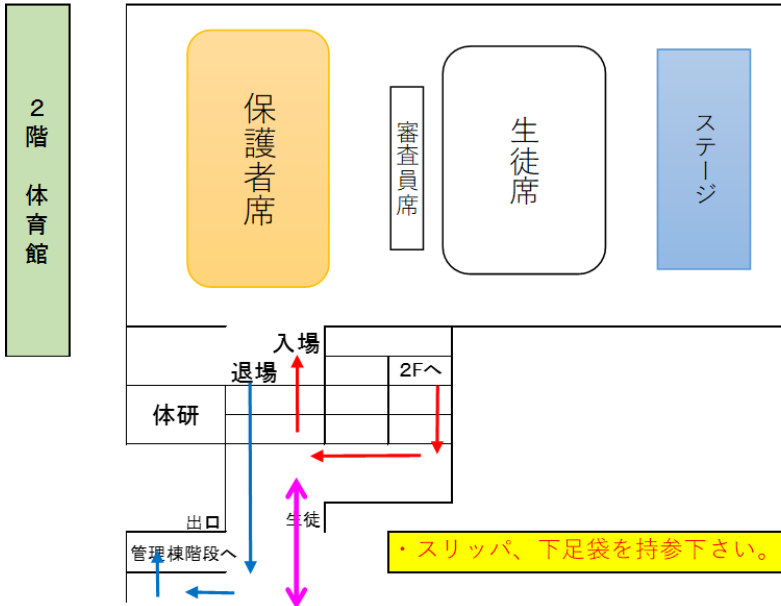

～ 休 憩 学年入れ替え <15分> ～

保護者の皆様へ お願い

撮影した画像・動画等のネット・SNS等への投稿は、そこに映る生徒の肖像権等に関わり思わぬトラブルとなります。また楽曲の著作権からも問題となりますので、絶対に投稿しないようにお願いします。

～ 休 憩 学年入れ替え <15分> ～

- 9 3年4部 (混4) 「決意」
指揮 小林 日向 伴奏 清水 姫菜
- 10 3年3部 (混3) 「花の名前」
指揮 三井 優来 伴奏 伏見 涼帆
- 11 3年1部 (混4) 「ひとつの朝」
指揮 窪田まなみ 伴奏 澁井 皆見
- 12 3年2部 (混3) 「あなたへ 一旅立ちに寄せるメッセージ」
指揮 雨宮 快知 伴奏 矢澤 美月

「世界に一つだけの海賊旗」

○駐車場について

(1) 下記の場所で駐車をお願いします。

- ① 体育館横アスファルトの駐車場
- ② 体育館周辺の砂利スペース
- ③ グリーンカルチャー駐車場

(2) 当日、車の出入りで混雑が予想されます。**一方通行**でお願いします。

(3) スクールバス出入口および通行スペースには、駐車しないようにお願いします。

○保護者の参観について

(1) 学年ごと入替え制で行います。